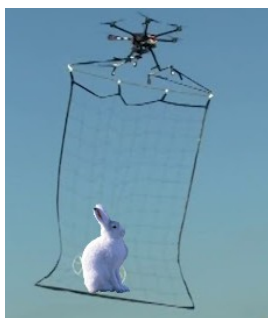

LPASD

Ligue de protection des animaux sans défense.

Sauvons les lièvres !

Quel plus beau spectacle que de croiser au petit matin un lièvre au détour d'un chemin de montagne ?

Pourtant, nous risquons de ne plus profiter longtemps de ce genre de rencontre .

On sait aujourd'hui que la disparition des lièvres est beaucoup plus importante en hiver :

En effet quand on est marron sur la neige, on ne passe pas inaperçu...

Et on risque de se faire croquer par un méchant prédateur, qu'il soit aigle, renard ou hermine !

aigle dévoreur de lièvre

Une initiative originale pour sauver les lièvres des montagnes .

Pour les protéger, une équipe de la LPASD (Ligue de protection des animaux sans défense) a décidé de les peindre en blanc depuis 2020.

En début d'hiver, une centaine de bénévoles parcourt les chemins de montagne et peignent ces petits animaux en blanc pour qu'ils se confondent dans le paysage enneigé.

L'opération n'est pas facile, car les lièvres sont parfois difficile à capturer. C'est pourquoi les membres de la LPASD utilisent des drones équipés de filets pour attraper nos gentils lièvres en danger.